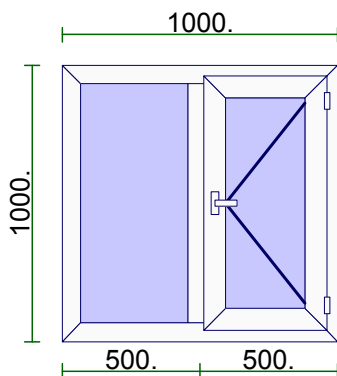

F4 / 1 Buc

fereastră 2C 1SD

Profil: Ramplast, EcoTherm
Feronomie: GU-Corvus
Geam: Termo low-e 24 mm
Culoare (ext/int): Alb

Tamplarie: 81 EUR
Vitrare: 23 EUR
Montaj: 0 EUR

Suprafata: 1.00 mp

Pret unitar 104 EUR
Valoare totala 104 EUR