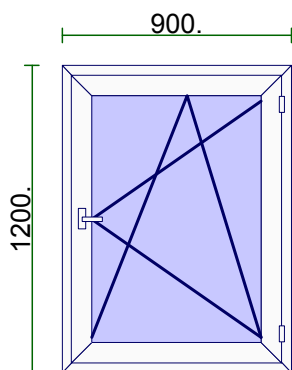

F3 / 1 Buc

fereastră 1C 1DD

Profil: Ramplast, EcoTherm
Feronerie: GU-Corvus
Geam: Termo flot 24 mm
Culoare (ext/int): Alb

Tamplarie: 93 EUR
Vitrare: 20 EUR
Montaj: 0 EUR

Suprafata: 1.08 mp

Pret unitar 113 EUR
Valoare totala 113 EUR