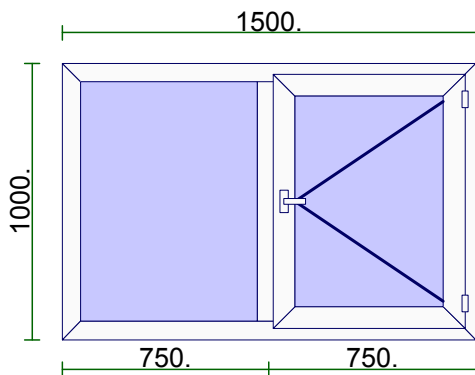

F5 / 1 Buc

fereastră 2C 1SD

Profil: Ramplast, EcoTherm
Feronomie: GU-Corvus
Geam: Termo low-e 24 mm
Culoare (ext/int): Alb

Tamplarie: 92 EUR
Vitrare: 38 EUR
Montaj: 0 EUR

Suprafata: 1.50 mp

Pret unitar 130 EUR
Valoare totala 130 EUR