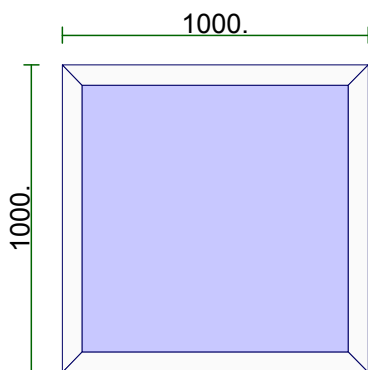

OFERTA DE PRET GENERALA PACHET GOLD IZOPOWER

Va prezentam oferta noastra de pret PROMO GOLD pana la 01 Iulie 2008

F1 / 1 Buc

panou fix

Profil: Ramplast, EcoTherm
Feronerie: GU-Corvus
Geam: Termo low-e 24 mm
Culoare (ext/int): Alb

Tamplarie: 35 EUR
Vitrare: 29 EUR
Montaj: 0 EUR

Suprafata: 1.00 mp

Pret unitar 64 EUR
Valoare totala 64 EUR