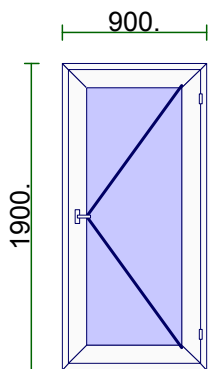

F8 / 1 Buc

Usa exterior

Profil: Ramplast, EcoTherm
Feronerie: GU-Corvus
Geam: Termo low-e 24 mm
Culoare (ext/int): Alb

Tamplarie: 134 EUR
Vitrare: 36 EUR
Montaj: 0 EUR

Suprafata: 1.71 mp

Pret unitar 170 EUR
Valoare totala 170 EUR

Valoare lucrare 982 EUR
Cota TVA 187 EUR
Total 1168 EUR