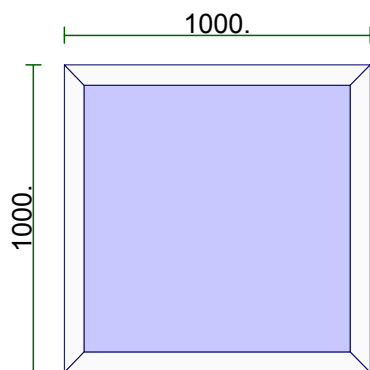

OFERTA DE PRET GENERALA PACHET GOLD IZOPOWER

Va prezentam oferta noastra de pret PROMO GOLD pana la 01 Iulie 2008

F1 / 1 Buc

panou fix

Profil: Ramplast, EcoTherm
Feronerie: GU-Corvus
Geam: Termo low-e 24 mm
Culoare (ext/int): Alb

Tamplarie: 35 EUR
Vitrare: 29 EUR
Montaj: 0 EUR

Suprafata: 1.00 mp

Pret unitar 64 EUR
Valoare totala 64 EUR