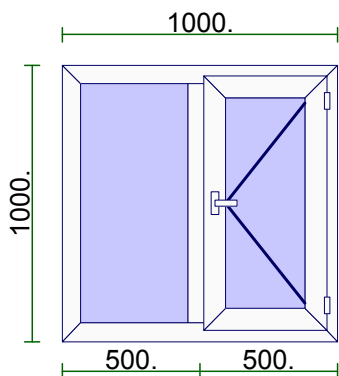

F4 / 1 Buc

fereastră 2C 1SD

Profil: Ramplast, EcoTherm
Feronerie: GU-Corvus
Geam: Termo low-e 24 mm
Culoare (ext/int): Alb

Tamplarie: 81 EUR
Vitrare: 23 EUR
Montaj: 0 EUR

Suprafata: 1.00 mp

Pret unitar 104 EUR
Valoare totala 104 EUR