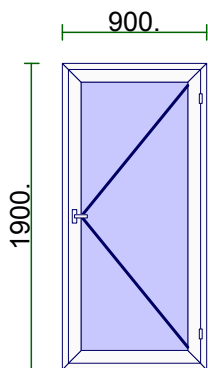

F7 / 1 Buc

Usa interior

Profil: Ramplast, EcoTherm
Feronerie: GU-Corvus
Geam: Termo flot 24 mm
Culoare (ext/int): Alb

Tamplarie: 112 EUR
Vitrare: 34 EUR
Montaj: 0 EUR

Suprafata: 1.71 mp

Pret unitar 146 EUR
Valoare totala 146 EUR