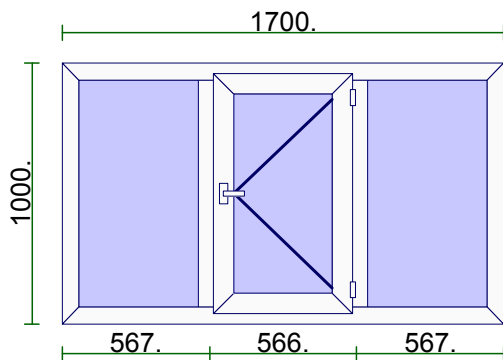

F6 / 1 Buc

fereastră 3C 1SD

Profil: Ramplast, EcoTherm
Feronerie: GU-Corvus
Geam: Termo low-e 24 mm
Culoare (ext/int): Alb

Tamplarie: 109 EUR
Vitrare: 43 EUR
Montaj: 0 EUR

Suprafata: 1.70 mp

Pret unitar 152 EUR
Valoare totala 152 EUR