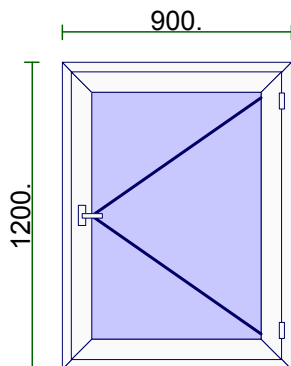

Tamplarie: 35 EUR
Vitrare: 29 EUR
Montaj: 0 EUR

Suprafata: 1.00 mp

Pret unitar 64 EUR
Valoare totala 64 EUR

F2 / 1 Buc

fereastră 1C 1SD

Profil: Ramplast, EcoTherm
Feronerie: GU-Corvus
Geam: Termo low-e 24 mm
Culoare (ext/int): Alb