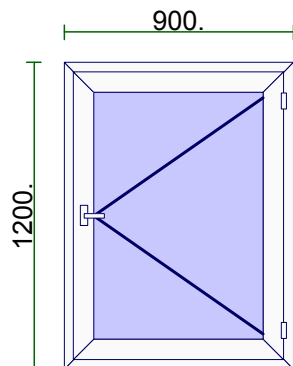

Tamplarie: 35 EUR
Vitrare: 29 EUR
Montaj: 0 EUR

Suprafata: 1.00 mp

Pret unitar 64 EUR
Valoare totala 64 EUR

F2 / 1 Buc

fereastră 1C 1SD

Profil: Ramplast, EcoTherm
Feronerie: GU-Corvus
Geam: Termo low-e 24 mm
Culoare (ext/int): Alb