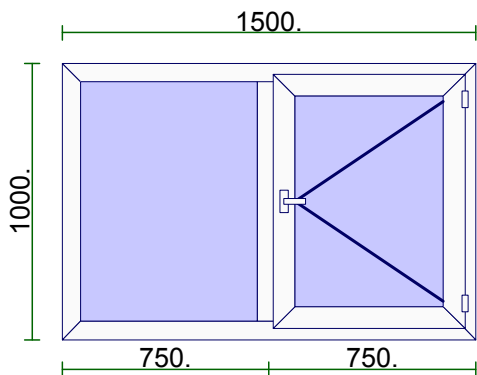

F5 / 1 Buc

fereastră 2C 1SD

Profil: Ramplast, EcoTherm
Feronerie: GU-Corvus
Geam: Termo low-e 24 mm
Culoare (ext/int): Alb

Tamplarie: 92 EUR
Vitrare: 38 EUR
Montaj: 0 EUR

Suprafata: 1.50 mp

Pret unitar 130 EUR
Valoare totala 130 EUR