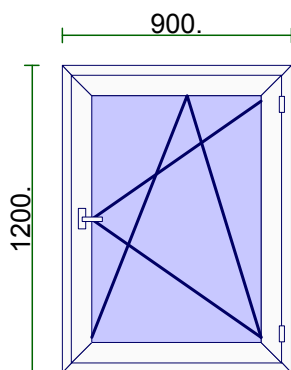

F3 / 1 Buc

fereastră 1C 1DD

Profil: Ramplast, EcoTherm
Feronomie: GU-Corvus
Geam: Termo flot 24 mm
Culoare (ext/int): Alb

Tamplarie: 93 EUR
Vitrare: 20 EUR
Montaj: 0 EUR

Suprafata: 1.08 mp

Pret unitar 113 EUR
Valoare totala 113 EUR